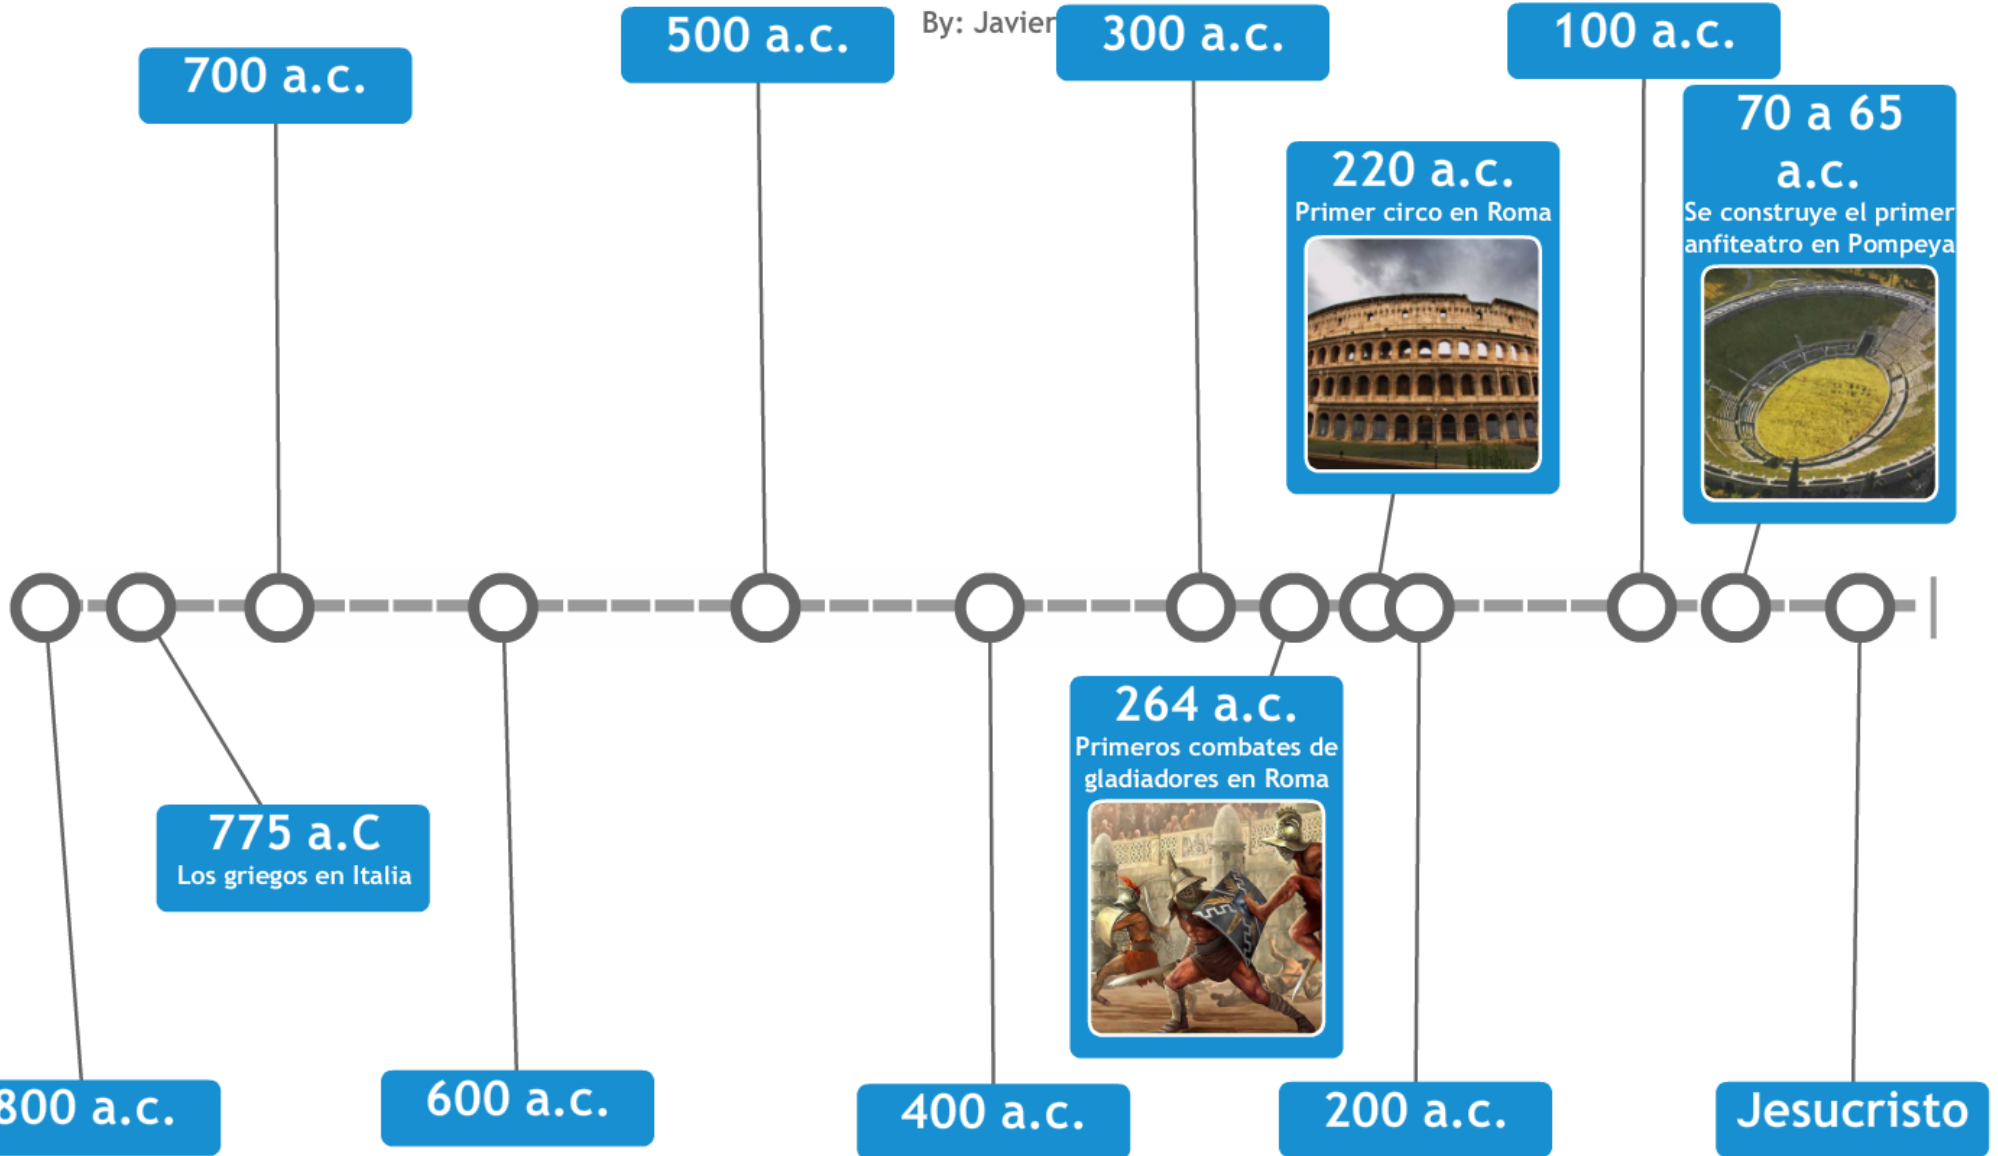

TIMELINE

El imperio de Roma

By: Javier

TIMELINE

El imperio de Roma

By: Javier

Items:

- 800 a.c.
- 775 a.C
los griegos se establecen en el sur de Italia
- 700 a.c.
- 600 a.c.
- 500 a.c.
- 400 a.c.
- 300 a.c.
- 264 a.c.
- 220 a.c.
- 200 a.c.
- 100 a.c.
- 70 a 65 a.c.
- Jesucristo